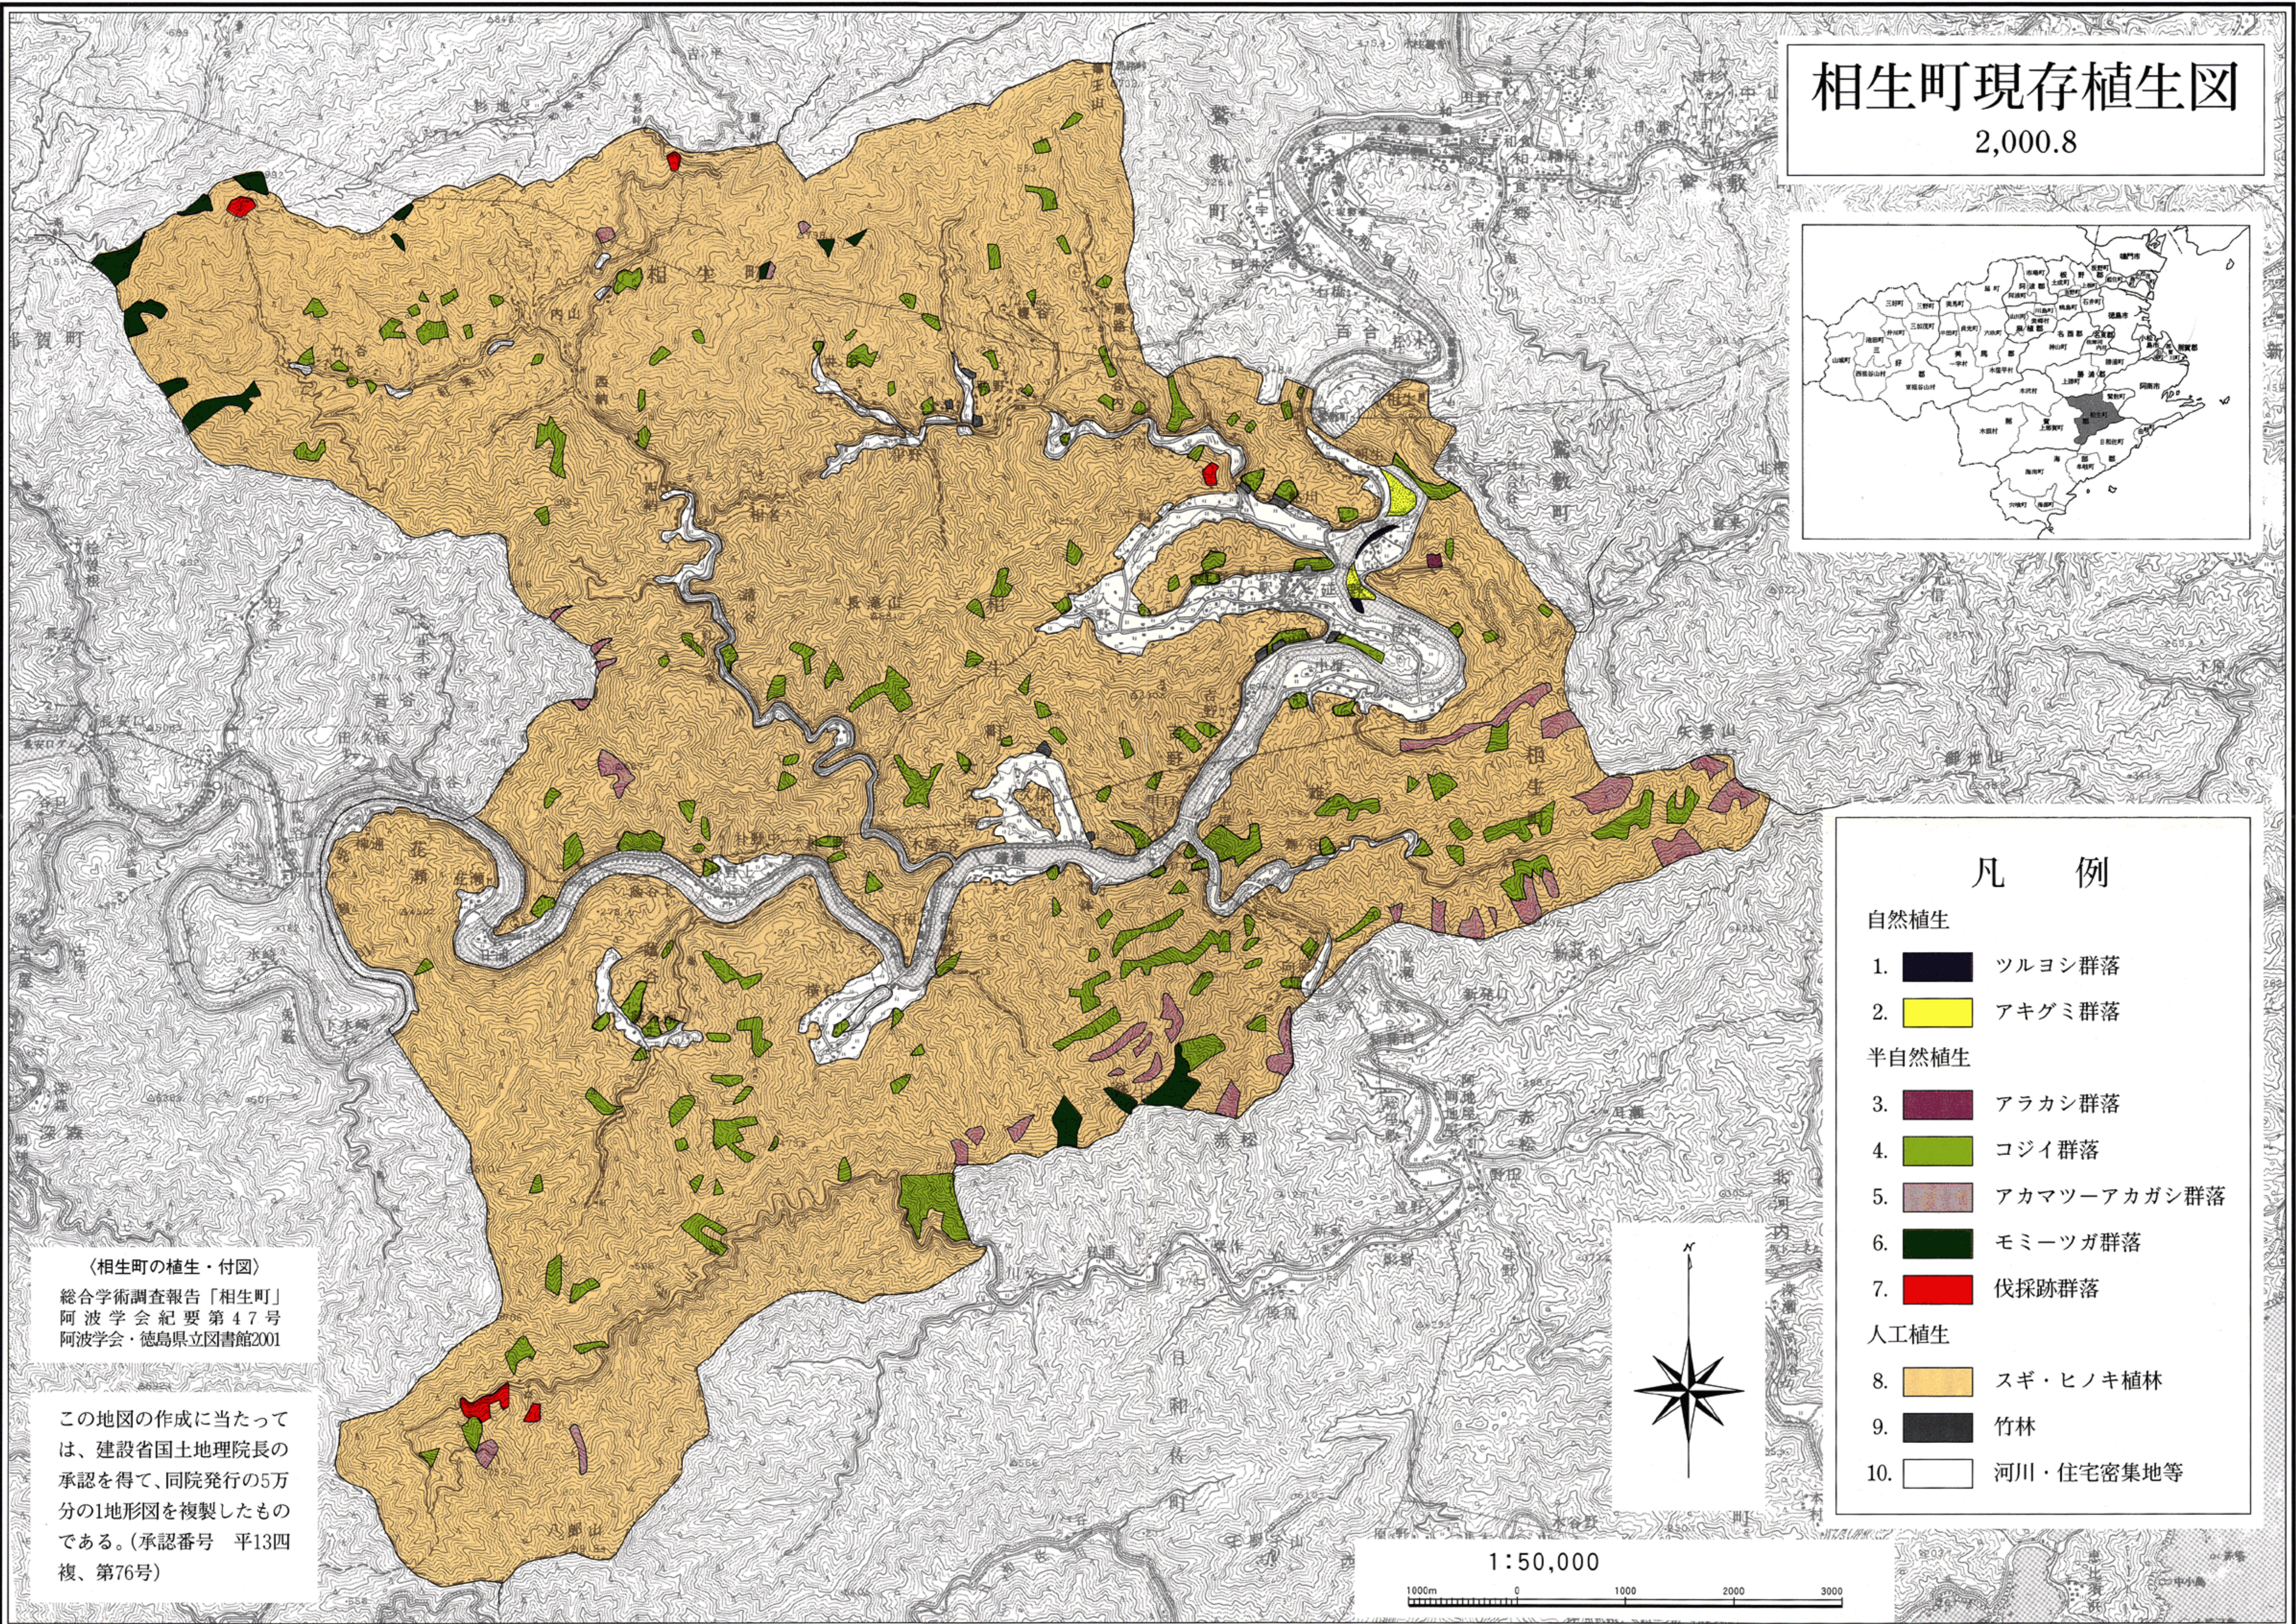

相生町現存植生図

2,000.8

凡 例

自然植生	
1.	ツルヨシ群落
2.	アキグミ群落
半自然植生	
3.	アラカシ群落
4.	コジイ群落
5.	アカマツ-アカガシ群落
6.	モミツガ群落
7.	伐採跡群落
人工植生	
8.	スギ・ヒノキ植林
9.	竹林
10.	河川・住宅密集地等

〈相生町の植生・付図〉
 総合学術調査報告「相生町」
 阿波学会紀要第47号
 阿波学会・徳島県立図書館2001

この地図の作成に当たっては、建設省国土地理院長の承認を得て、同院発行の5万分の1地形図を複製したものである。(承認番号 平13四複、第76号)